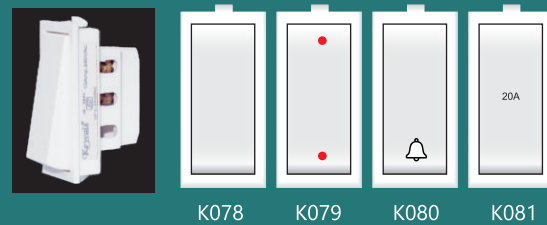

ITEM NAME : 10A DOLLY SWITCH (M3)

K078	10A. 1-Way Switch	1	20
K079	10A. 2-Way Switch	1	20
K080	Bell Push	1	20
K081	20A 1-Way Switch	1	20