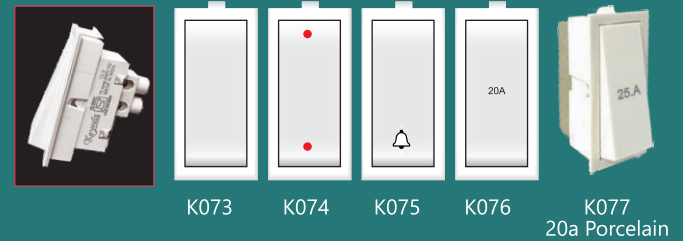

### ITEM NAME : 10A ROCKER SWITCH (M2)

K073	10A. 1-Way Switch	1	20
K074	10A. 2-Way Switch	1	20
K075	Bell Push	1	20
K076	20A 1-Way Switch	1	20
K077	20A 1-Way Switch Porcelain back	1	20