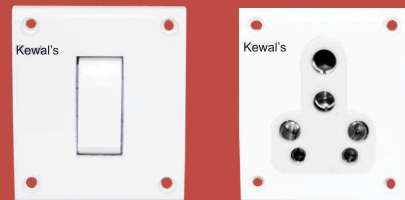

K208 K209

**INDICATOR / FUSE P2**

K210	Indicator	20
K211	Kit Kat Fuse	20

K210 K211

**20A. SWITCH 10/20A SOCKET**

K212	20A 1 way Switch	10
K213	10A./ 20A. Multi Socket	10

**ELECTRONIC DIMMER**

K214	Switch Type Dimmer 300 Watt	10
K215	Switch Type 7 STEP	10
K216	Socket Type 7 STEP	10