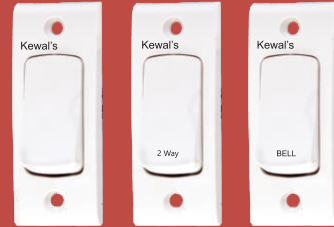

Passion PC series

P2

Kewals®

ELECTRICAL ACCESSORIES

CODE DESCRIPTION PKG

SWITCH & BELL PUSH P2

K205	10A. 1 Way Switch	20
K206	2 Way Switch	20
K207	Bell Push Switch	20

K205 K206 K207